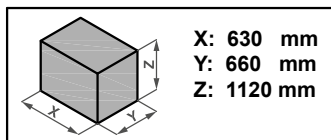

Officine Meccaniche

Ripiegatrice BM L35 E/EC

Macchina progettata per ripiegare la striscia di pelle, materiale sintetico ecc, precedentemente incollata e asciugata, formando mignon di vari tipi (piatto, semi-tondo, binari, tubolari) e misure in base agli accessori montati, quali imbuti, matrici e guide. Variazione della velocità di avanzamento facilmente regolabile elettronicamente. Corredata inoltre di connettore per il comando a distanza dell'avviamento e arresto della macchina, facilmente collocabile su ogni tipo di superficie.