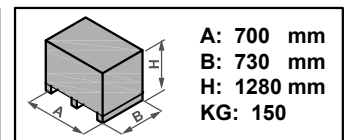

Officine Meccaniche

Ripiegatrice BM L35 E/EC

Macchina progettata per ripiegare la striscia di pelle, materiale sintetico ecc, precedentemente incollata e asciugata, formando mignon di vari tipi (piatto, semi-tondo, binari, tubolari) e misure in base agli accessori montati, quali imbuti, matrici e guide. Variazione della velocità di avanzamento facilmente regolabile elettronicamente. Corredata inoltre di connettore per il comando a distanza dell'avviamento e arresto della macchina, facilmente collocabile su ogni tipo di superficie.